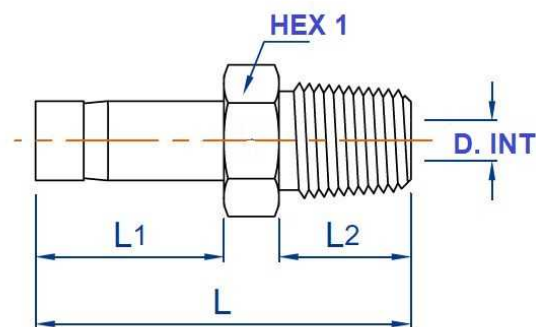

Racor Doble Anillo Trale LOK

Conectores para tubo

Adaptador macho NPT

Acero Inoxidable AISI 316-L-1.4404

Artículo	ØD1	R1	Ø int	L	L1	L2	HEX 1
ZKIAMP0202	1/8"	1/8"	2.03	29,46	13,71	9,65	7/16"
ZKIAMP0404	1/4"	1/4"	4.31	37,08	16,01	14,22	9/16"
ZKIAMP0606	3/8"	3/8"	6.85	39,62	17,52	14,22	11/16"
ZKIAMP0808	1/2"	1/2"	9.39	50,8	23,11	19,05	7/8"
ZKIAMP06M02	6	1/8"	4.10	31	15,9	9,7	11
ZKIAMP08M04	8	1/4"	5.6	37,30	16,7	14,2	14
ZKIAMP10M04	10	1/4"	7.1	38.1	17,5	14,2	14
ZKIAMP10M06	10	3/8"	7.1	43,7	23	14,2	14
ZKIAMP10M08	10	1/2"	7.1	44.5	17,5	19,1	22
ZKIAMP12M08	12	1/2"	8.80	49,2	23	19,1	2